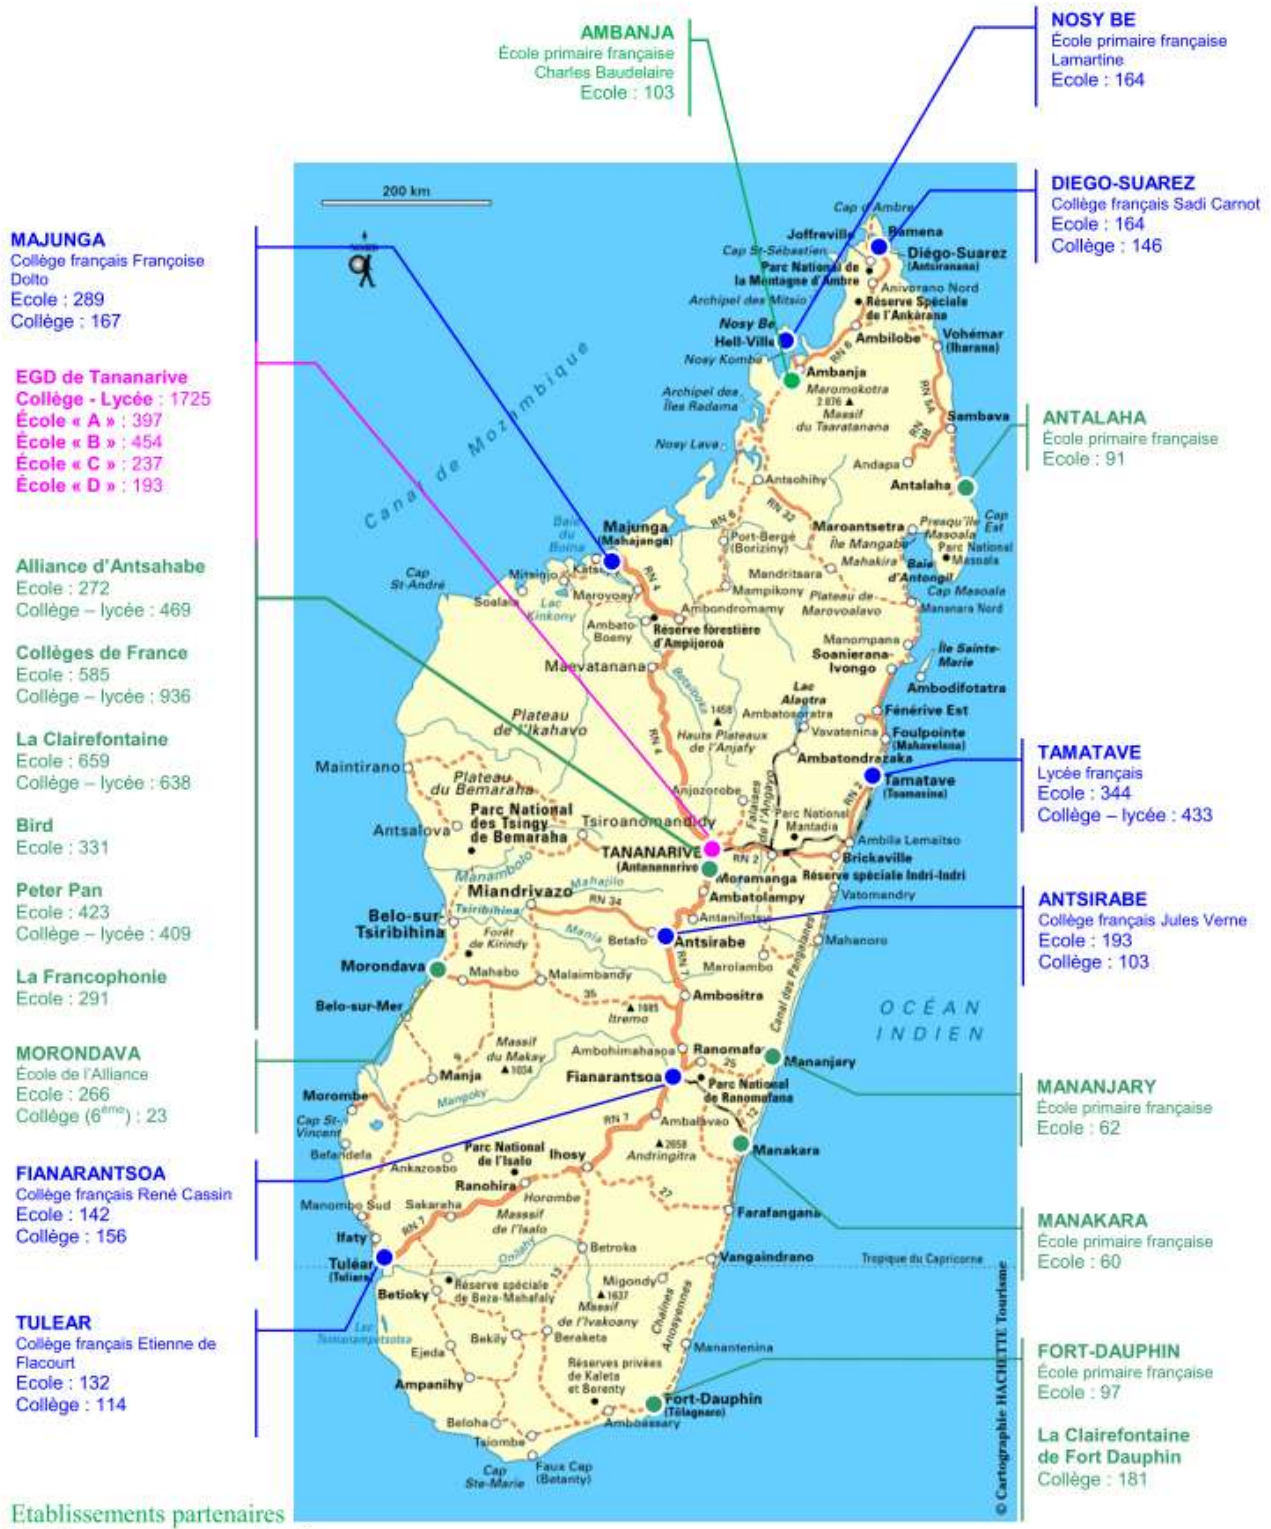

# Carte des établissements du réseau de l'enseignement français à Madagascar

Établissements partenaires  
Établissements conventionnés  
Établissements de l'EGD

Effectifs constatés au 5 octobre 2015 - Source enquête lourde AEFE

## Etablissements en gestion directe :